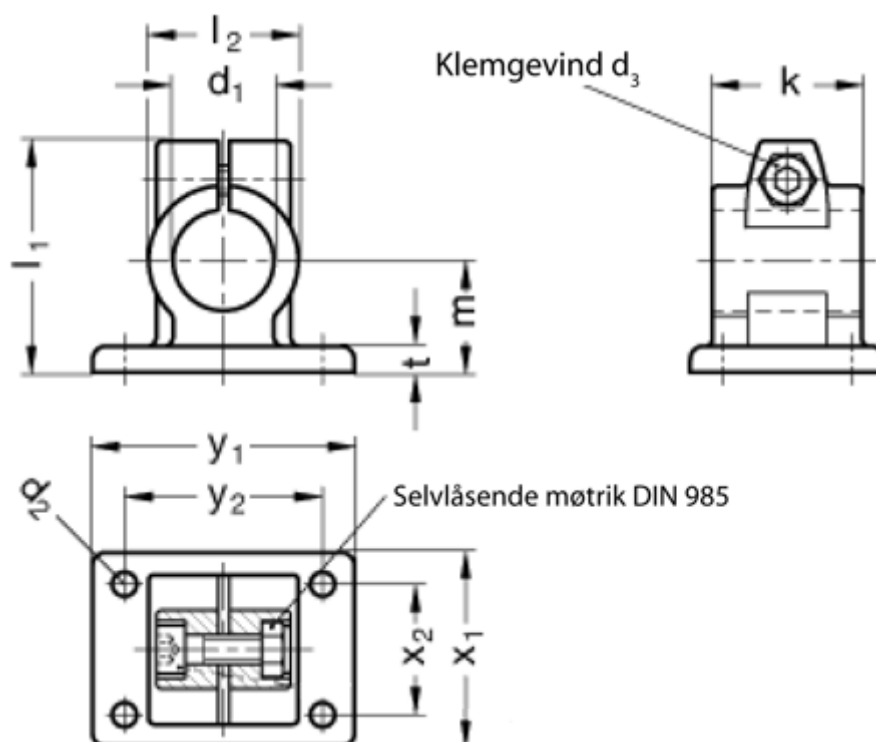

Varenummer: 20146B30402SW  
 Beskrivelse: E+G  
 Flange rørholder GN 146-B30-40-2-SW

## Mål

$d_1 = B30$	Vippehåndtag = GN 911-M 8-32 skal bestilles separat
$d_2 = 6.5$	$x_1 = 52$
$d_3 = M 8$	$x_2 = 35$
$k = 40$	$y_1 = 70$
$l_1 = 62$	$y_2 = 53$
$l_2 = 40$	
$m = 30$	
$t = 7$	